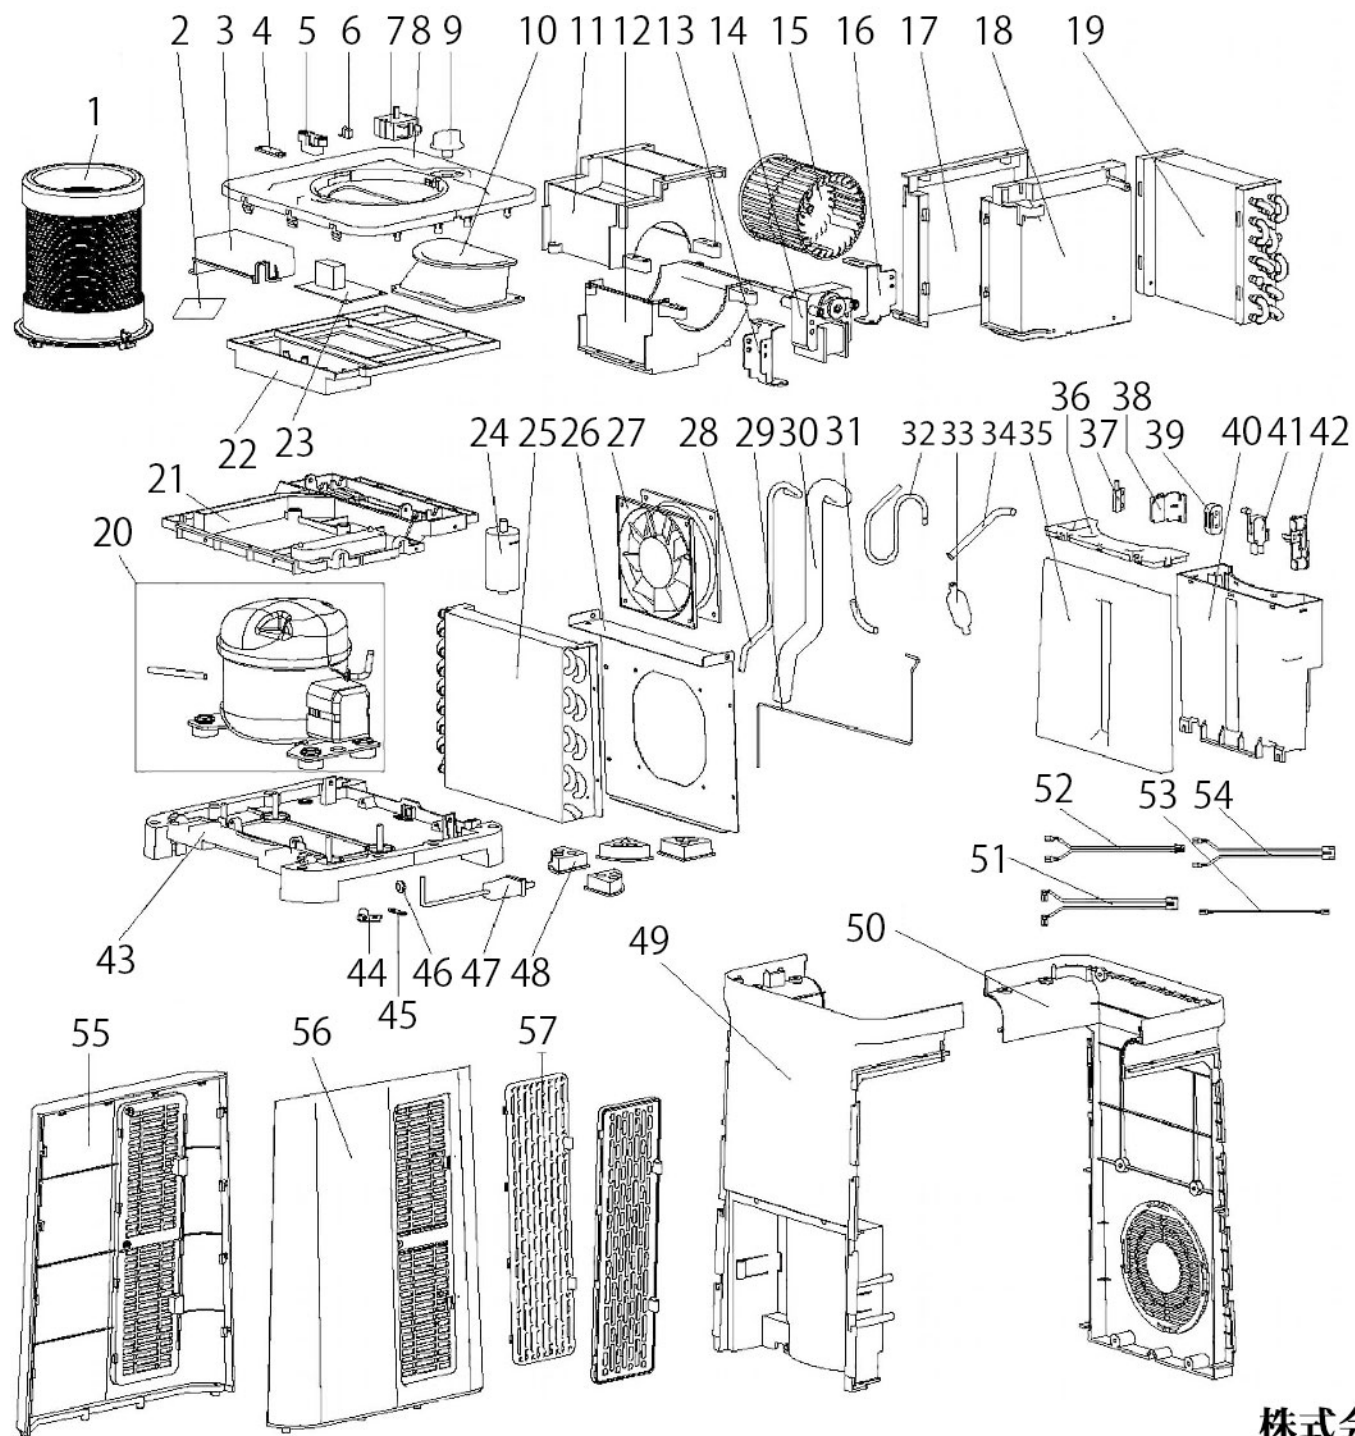

# MAC-10

## 商品型番:MAC-10

分解図No.	部品名
1	ダクト
2	冷風口ガード
3	基板カバー
4	表示灯カバー
5	表示灯ベース
6	表示灯 ※配線付き
7	スイッチ
8	天板
9	スイッチツマミ
10	冷風口
11	シロッコファンカバーA
12	シロッコファンカバーB
13	モーターベースL
14	モーターASSY
14の一部	シロッコファン固定用ナット
14の一部	シロッコファン固定用ワッシャー
14の一部	シロッコファン固定用スナップリング
15	シロッコファン
16	モーターベースR
17	モーターカバーL
18	モーターカバーR
21	中板
22	冷風口ベース
23	メイン基板
24	コンデンサー ※ナット付き
26	排熱ファンベース
27	排熱ファンASSY
35	ドレンタンクパネル
36	ドレンタンクカバー
37	フロートスイッチ
38	フロートスイッチベース
39	フロート
40	ドレンタンク
41	マイクロスイッチ
42	マイクロスイッチベース
43	本体ベースプレート
44	電源コードクリップ
45	電源コード押さえ
46	電源コード用ブッシュ
47	電源コード
48	ゴム足
49	フロントカバー
50	バックカバー
51	コンプレッサー用配線
52	マイクロスイッチ用配線
53	スイッチ用配線A
54	スイッチ用配線B
55	本体カバーL
56	本体カバーR
57	フィルター

## 商品型番:MAC-10

分解図No.	部品名
58	キャスター
別売り	冷風・排熱共通ダクト
	取扱説明書
	梱包箱(内)
	梱包箱(外)