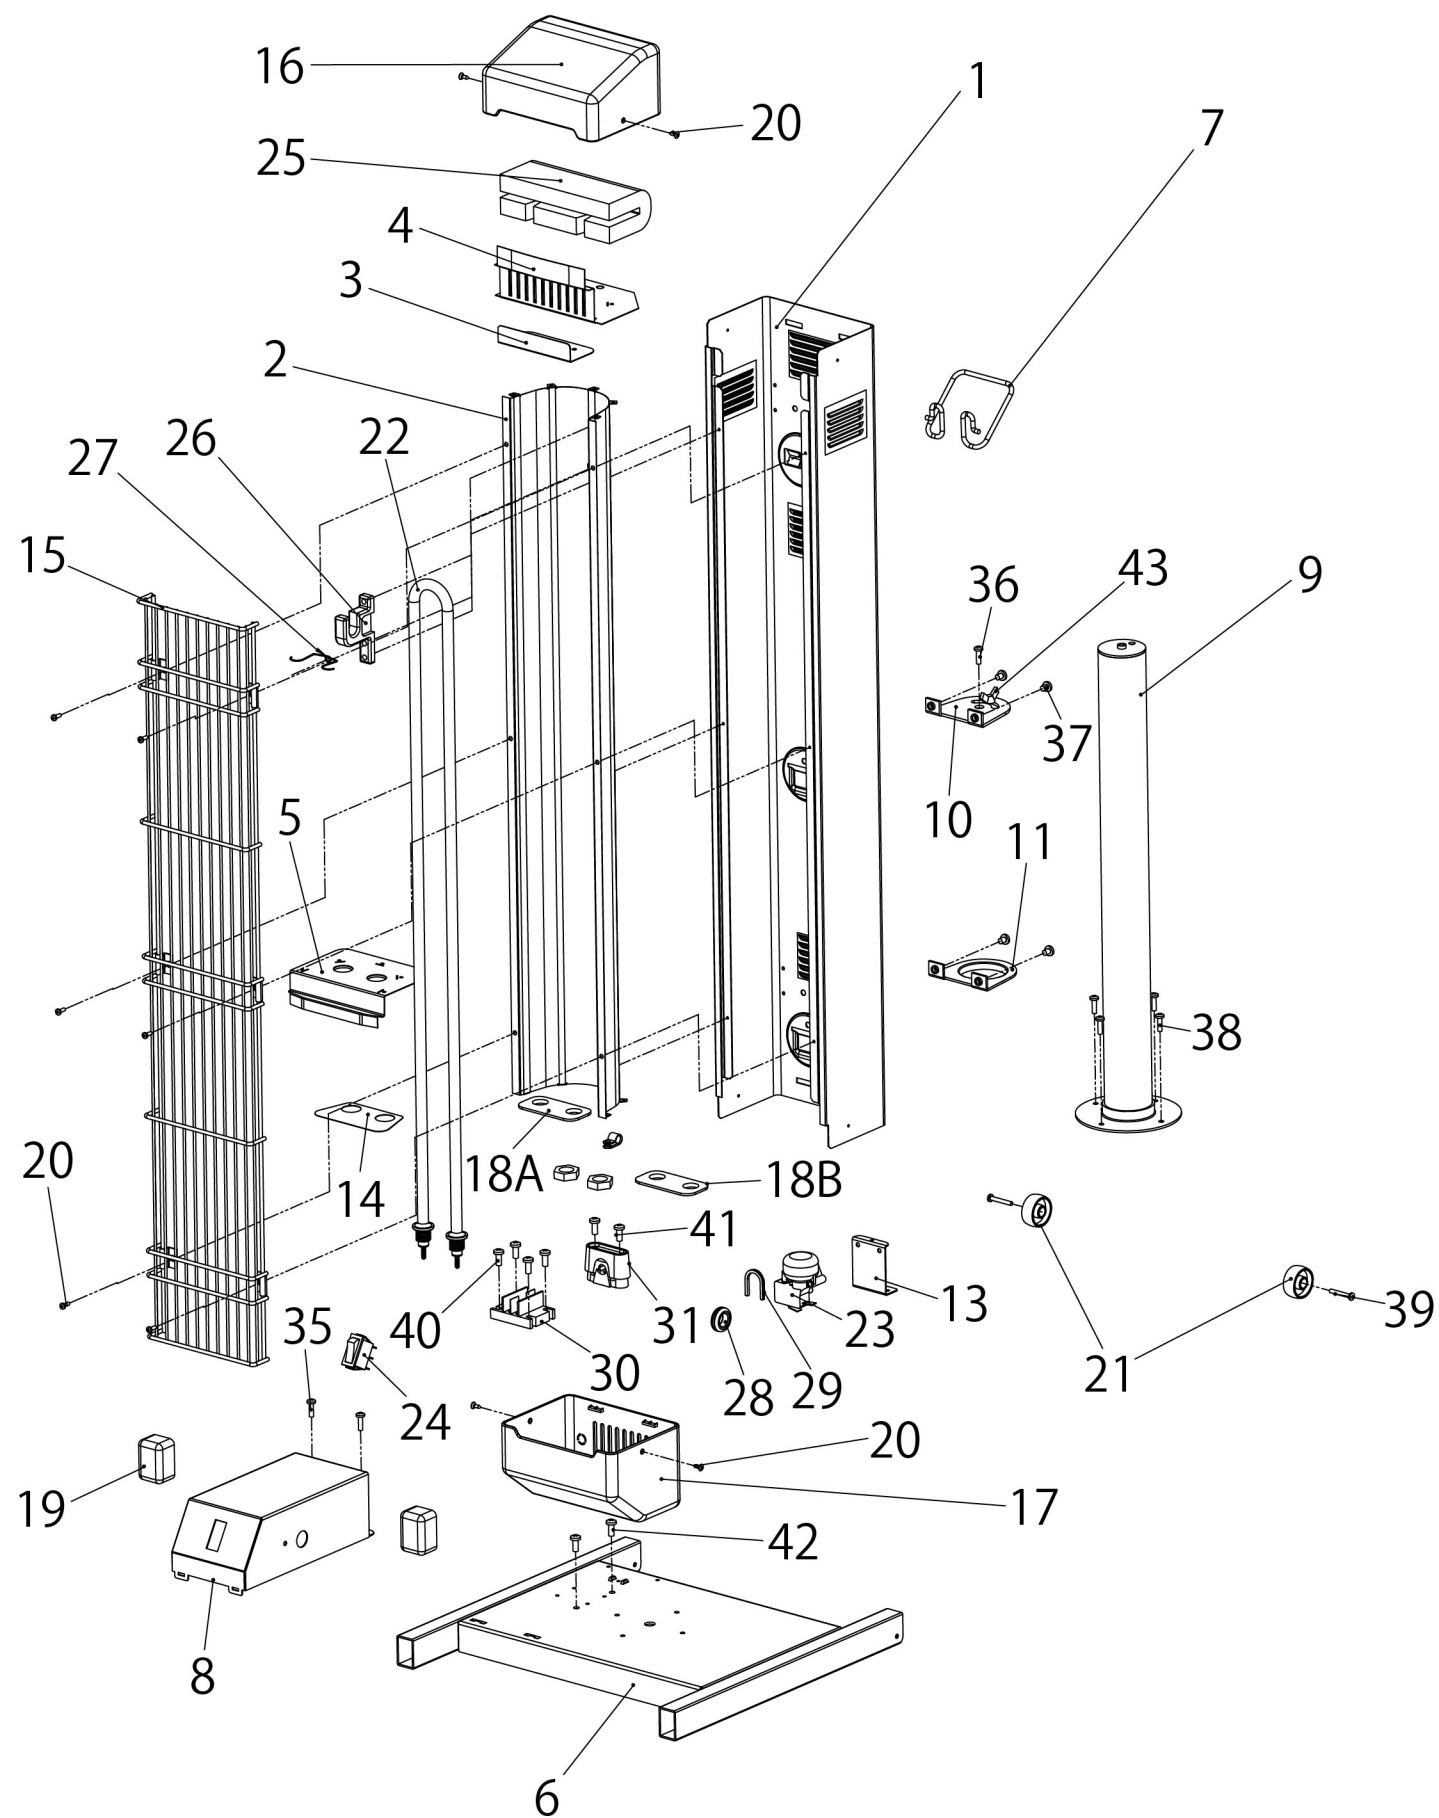

IFH-10TP@

商品型番:IFH-10TP@

分解図No.	部品名
1	本体カバー
2	反射板
3	反射板ブラケット
4	反射板カバーA
5	反射板カバーB
6	ベース
7	取っ手
8	電源ボックス
9	支柱
10	本体ブラケットA
11	本体ブラケットB
13	転倒時電源遮断装置ブラケット
14	発熱体用スペーサーA
15	ガード
16	上側本体カバー
17	下側本体カバー
18A	発熱体用スペーサーB
18B	発熱体用スペーサーC
19	ストッパー
20	ネジ
21	キャスター
22	発熱体 ※ナット付き
23	転倒時電源遮断装置
24	スイッチ
25	断熱材
26	発熱体用セラミックフック
27	発熱体フック
28	グロメットA
29	グロメットB
30	端子台
31	電源コード固定具
35	ネジ
36	ネジ
37	ネジ
38	ネジ
39	ネジ
40	ネジ
41	ネジ
42	ネジ
43	蝶ネジ
	取扱説明書
	梱包箱