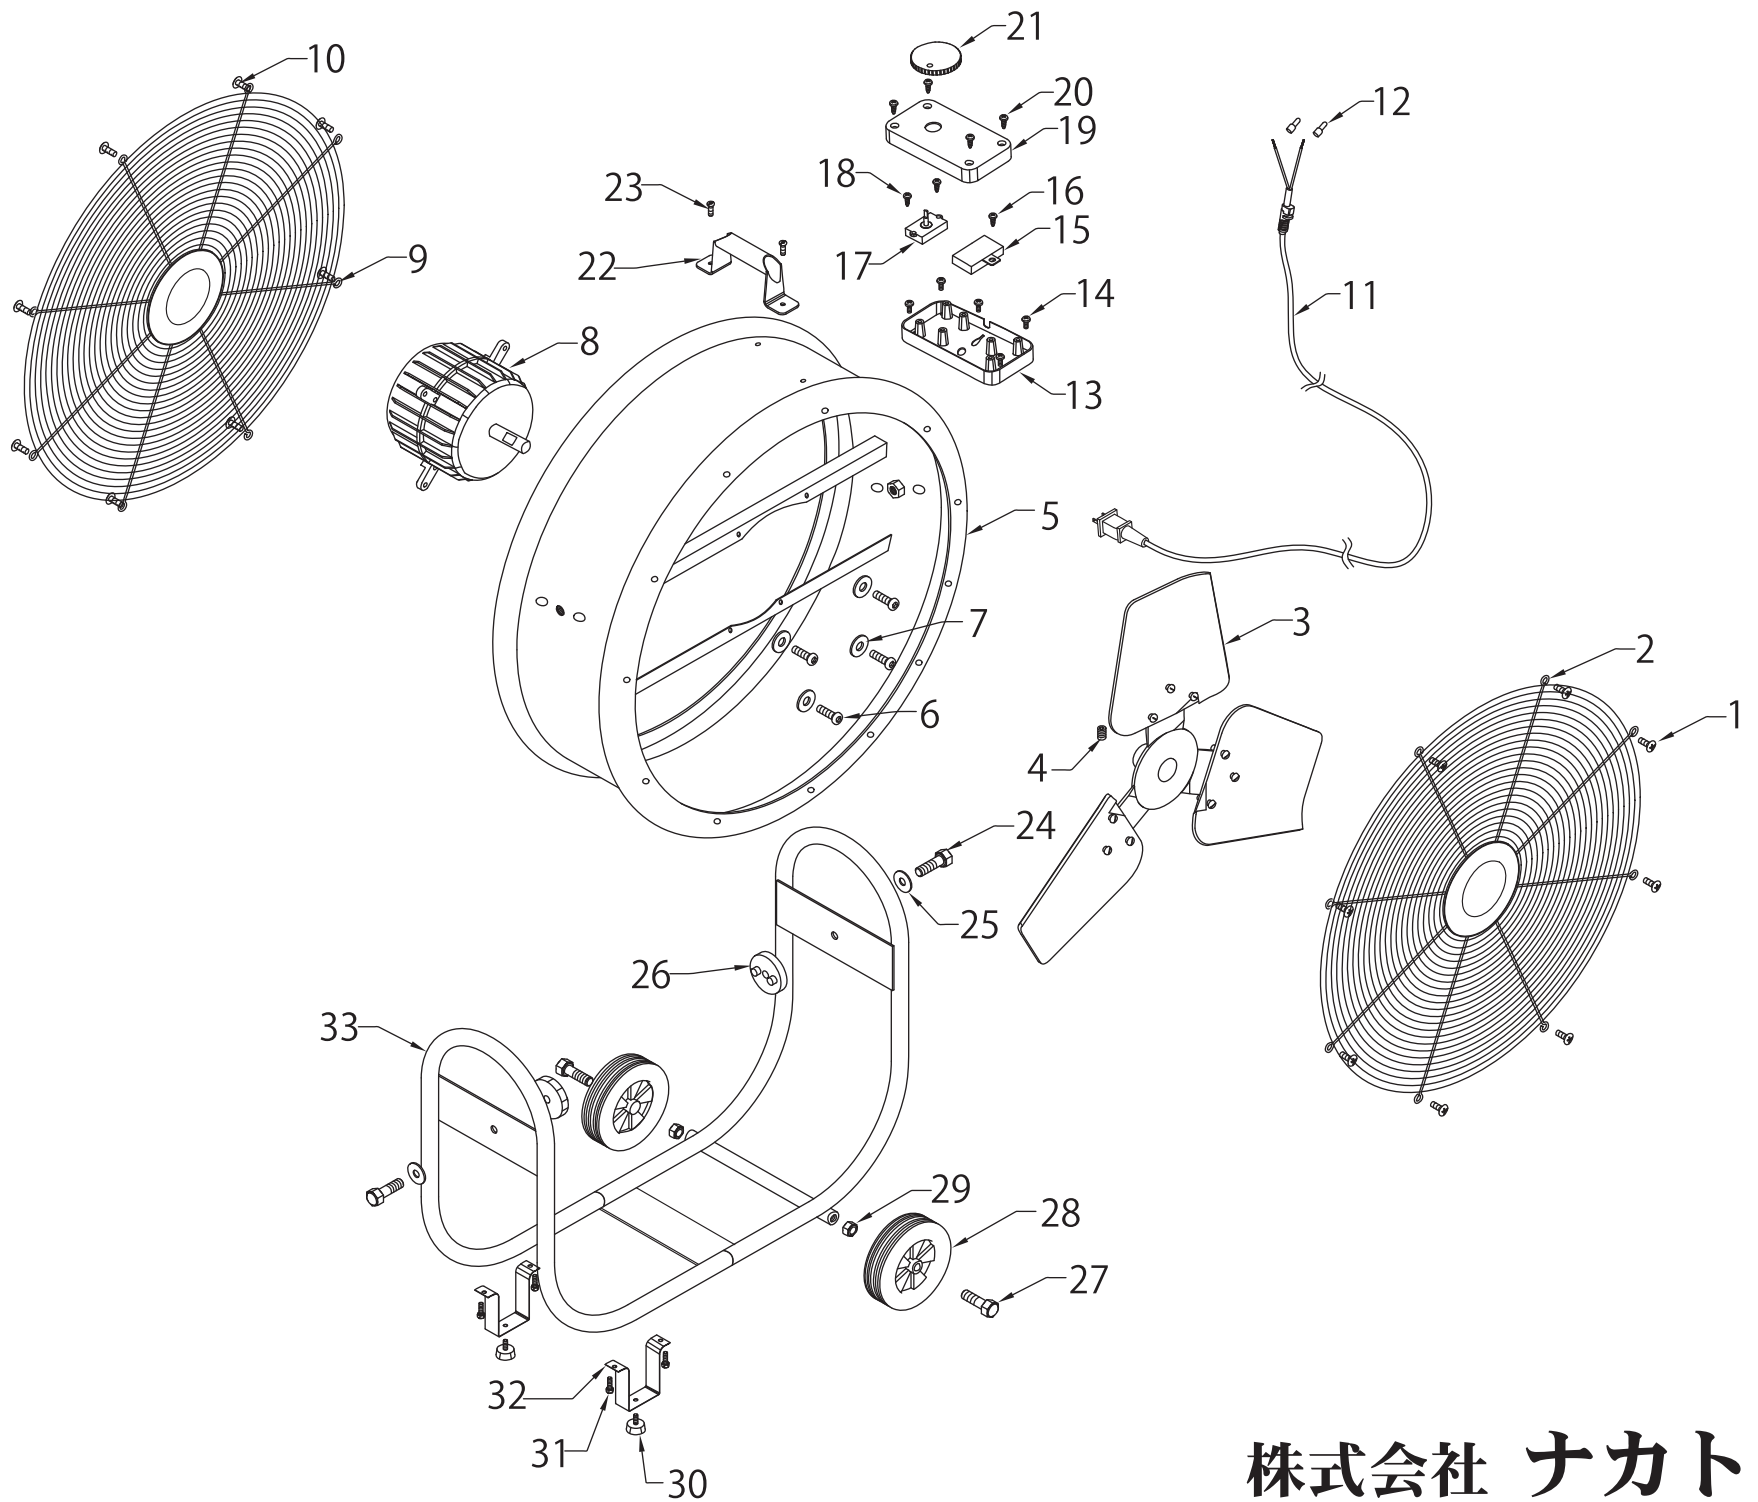

BF-60J

株式会社 ナカトミ

商品型番:BF-60J

| 分解図No. | 部品名 |
|--------|-------------|
| 1 | ガード留めネジ |
| 2 | 前ガード |
| 3,4 | 羽根 ※固定ネジ付き |
| 4 | 羽根固定ネジ |
| 5 | ドラム |
| 6 | ボルト |
| 7 | ワッシャー |
| 8 | モーターASSY |
| 9 | 後ガード |
| 10 | ガード留めネジ |
| 11 | 電源コード |
| 12 | 接続端子 |
| 13 | スイッチボックス |
| 14 | ネジ |
| 15 | コンデンサー |
| 16 | ネジ |
| 17 | スイッチ |
| 18 | ネジ |
| 19 | スイッチボックスカバー |
| 20 | ネジ |
| 21 | ダイヤルスイッチツマミ |
| 22 | ハンドル |
| 23 | ボルト |
| 24 | 角度調整部ボルト |
| 25 | 角度調整部ワッシャー |
| 26 | 角度調整部ゴムカラー |
| 27 | タイヤ用ボルト |
| 28 | タイヤ |
| 29 | タイヤ用ナット |
| 30 | スタンド用ゴム足 |
| 31 | ボルト |
| 32 | スタンドベース |
| 33 | 本体ベース |
| | 取扱説明書 |
| | 梱包箱 |