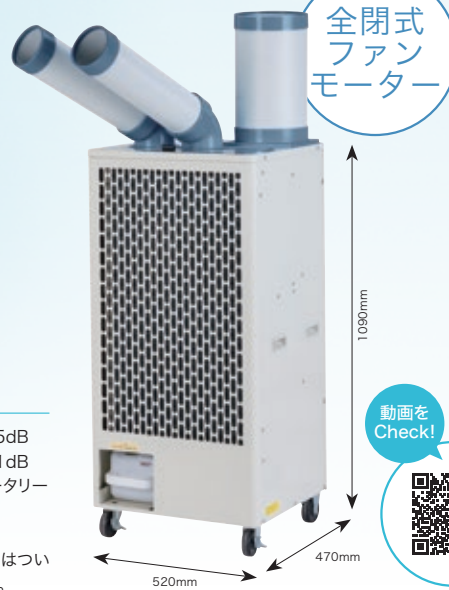

SPC-48S ツインダクトスポットクーラー自動首振り

[冷房能力]

50Hz 4.0kW 60Hz 4.8kW

- 三相交流 200V
- 自動首振りスイッチ付
- タイヤサイズ 3インチ (約76mm)
- 除湿
- 使用環境温度範囲 25~45°C
- 冷媒 R32
- サーマルプロテクター付
- タンク容量 9L
- カバー付き操作部
- コンパクトドレンタンク
- 壁面設置可能
- 車上渡し
- ドレンホースで直接排水可能

ランニングコストを抑える
三相200Vのツインダクト!

自動首振り機能
首振りスイッチをオンにすると、ダクトが自動でスイング。より広範囲に冷風を送ります。

※写真はイメージです。

電源 三相200V 50/60Hz 騒音値 (強) 72/75dB (弱) 70/71dB
冷房能力 4.0/4.8kW
電流 (強) 6.1/7.1A (弱) 5.8/6.9A 圧縮機 全閉式ロータリー (定格出力) (1.0kW)
消費電力 (強) 1780/2300W (弱) 1670/2200W 冷媒封入量 600g
タンク容量 9L 電源コード 電源コードはついていません。

※「日本冷凍空調工業会JRA4040規格」に基づいて測定した数値です。

JANコード: 4511340710888 1

- 冷風ダクト/内径φ110mm、外径φ125mm
- 排熱ダクト/内径φ197mm、外径φ210mm
- 本体寸法: W520×D470×H1090mm ■ 質量: 約74.5kg

※重量物のため、別途納品条件があります。

50Hz 1時間の電気代 約28.5円
60Hz 1時間の電気代 約36.8円

全閉式ファンモーター

動画を Check!

標準付属品
・ドレンホース×1
オプション品
・フィルター [FL-80] [JAN: 4511340910462]

▲注意 電源接続工事必要 ※詳しくはP34をご確認ください。

SPC-68 トリプルダクトスポットクーラー

[冷房能力]

50Hz 5.9kW 60Hz 6.8kW

- 三相交流 200V
- 自動首振りスイッチ付
- タイヤサイズ 4インチ (約101mm)
- 除湿
- 使用環境温度範囲 25~45°C
- 冷媒 R32
- サーマルプロテクター付
- タンク容量 12L
- カバー付き操作部
- コンパクトドレンタンク
- 壁面設置可能
- 車上渡し
- ドレンホースで直接排水可能